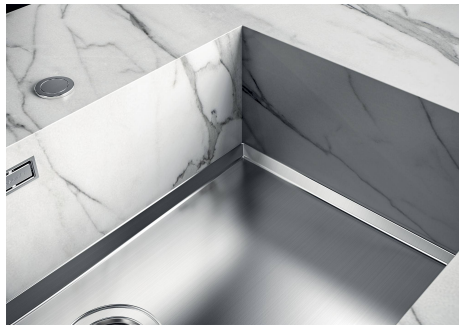

GALLERIA FOTOGRAFICA

ACCESSORI OPZIONALI