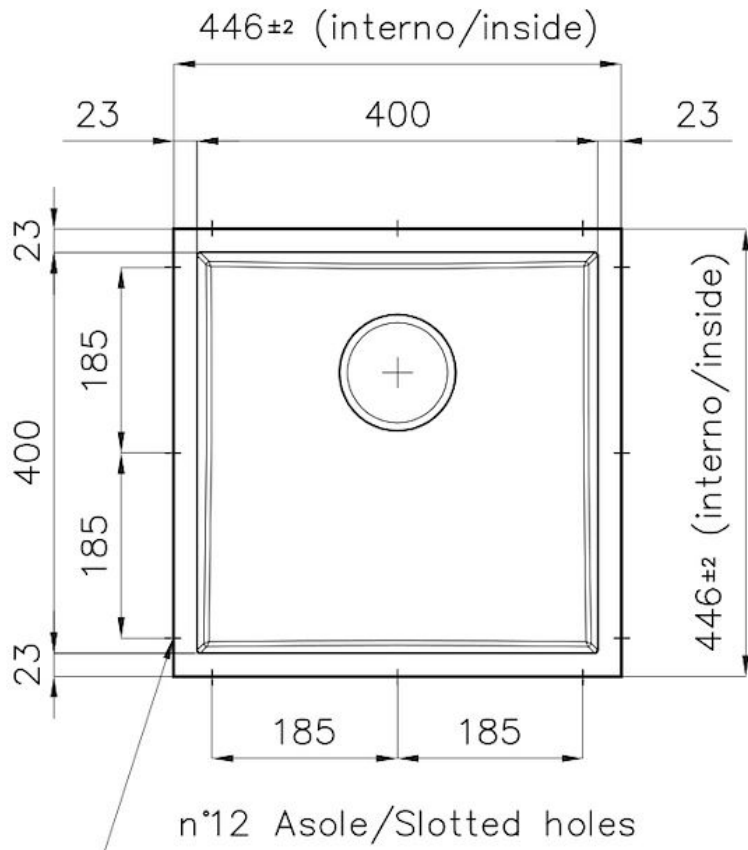

PHANTOM BASE - 20 mm

I fondi lavello Phantom BASE sono appositamente progettati per l'accoppiamento con lavelli costruiti da lastra. Il canale perimetrale agevola un perfetto e semplice fissaggio. Questa versione di Phantom BASE è compatibile con lastre di spessore 20 mm.

LAVELLI DI SPESSORE

Acciaio spesso 1 mm. Uno spessore importante che garantisce la massima robustezza per lavelli che non conoscono i segni del tempo.

TROPPO PIENO PERIMETRALE

Il troppo/pieno è una sicurezza sempre presente sui lavelli Foster che impedisce il traboccare dell'acqua dalla vasca in caso di dimenticanze. La soluzione a scarico perimetrale migliora l'estetica grazie alla forma squadrata ed essenziale.

DETTAGLI

Materiale

Acciaio inox AISI 304

Texture	Spazzolato
Finitura	PVD
Colorazione	Copper
Dimensioni	446 x 446 mm
Numero vasche	1 vasca
Misura vasca	406 x 406 mm
Foro incasso	Vedi scheda tecnica
Dotazioni standard	Piletta, troppo-pieno Foster e tubo corrugato universale (per installazione di differente troppo-pieno), Imballo in scatola
Piletta	Piletta 3,5"
Note:	Per lastre di spessore 20 mm

DATI TECNICI

DETTAGLIO PER TROPPO PIENO / OVERFLOW DETAILS

GALLERIA FOTOGRAFICA

ACCESSORI OPZIONALI

Cestello portapiatti inox
8100 201

Griglia Black
8100 651

Tagliere in HDPE
8657 001

Vaschetta bianca
8153 100